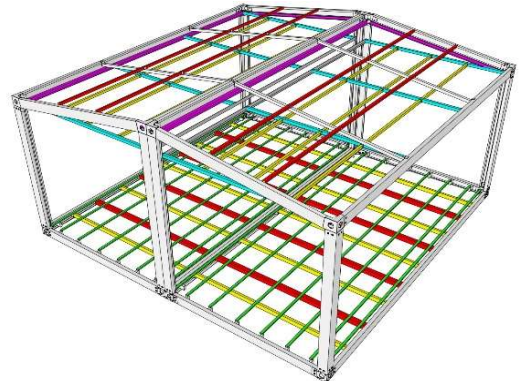

4mx3mx3m	12	1 000 000
6mx3mx2,8m	1150 18	1 250 000
6x3x3m	1180 18	1 300 000
8mx3mx3m	1620 24	1 600 000
8mx4mx3m	2005 32	2 000 000

Helyszini összeszerelés is kérhető!

Szigetelt nyaraló - Nyeregtetős

3x8x2,8-3,3m	24	2 000 000
3x6x2,8-3,3m	18	1 600 000

Helyszini összeszerelés is kérhető!

Moduláris építőelemek acélból - Lapraszerelt

hossz x szél. x mag.		Váz (2,3mm)	Keret (2,7mm)
4mx3mx3m	12	400 000	380 000
6mx3mx2,8m	18	440 000	X
6mx3mx3m	18	460 000	440 000
8mx3mx3m	24	540 000	500 000
6mx4mx3m		540 000	X
8mx4mx3m	32	620 000	560 000
3x8x2,8-3,3m (nyaraló váz)	24	790 000	X

Nyeregtetős lakóépület 3 helyiséggel, nyílászárókkal

6m x 6m	36	3 420 000
8m x 6m	48	4 560 000
6m x 6m nyeregtetős váz	36	1 300 000
6m x 3m fél nyeregtetős váz	18	650 000

Tartozékok

középső kieg. oszlop 3m színes	db	8 000
felső kieg.oszlop 4m horgany	db	8 000
szigetelt ablak felár	db	20 000
+ szig.fém ajtó zárral (925*2035)	db	40 000
+ szig.ablak (925*1100)	db	35 000
+ nem szigetelt ablak	db	15 000

A csomagban minden cső, csatlakozó, idom, tömítés benne van.

1,4m x 1,1m x 2,15m	szett	350 000
---------------------	-------	----------------

1,9m x 1,25m x 2,25m	szett	700 000
----------------------	-------	----------------